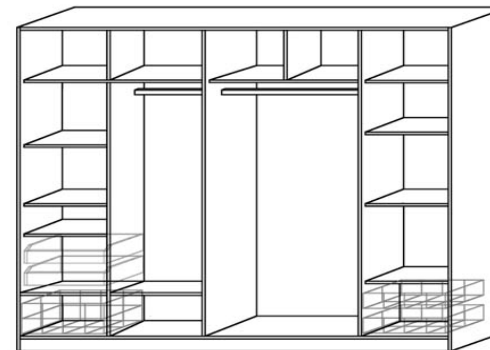

Šatník 250 - příklad použití polic 500, dělicí svislé příčky, drátěných košů, zásuvek.