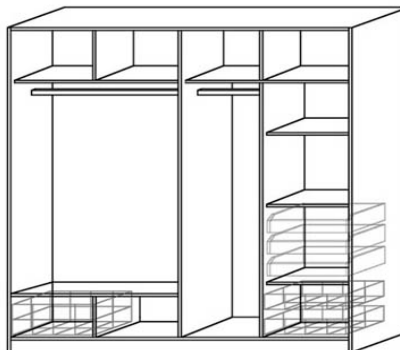

Šatník 200 - příklad použití polic 500, dělicí svislé příčky, drátěných košů, zásuvek a zásuvkového modulu T.