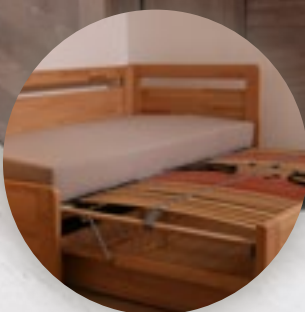

TANDEM ortho

přírodní masivní dřevo
jádrový buk cink káva
90–180 × 200 cm, oblé rohy
+ úložný prostor

ROZKLÁDACÍ
POSTEL

S područkami