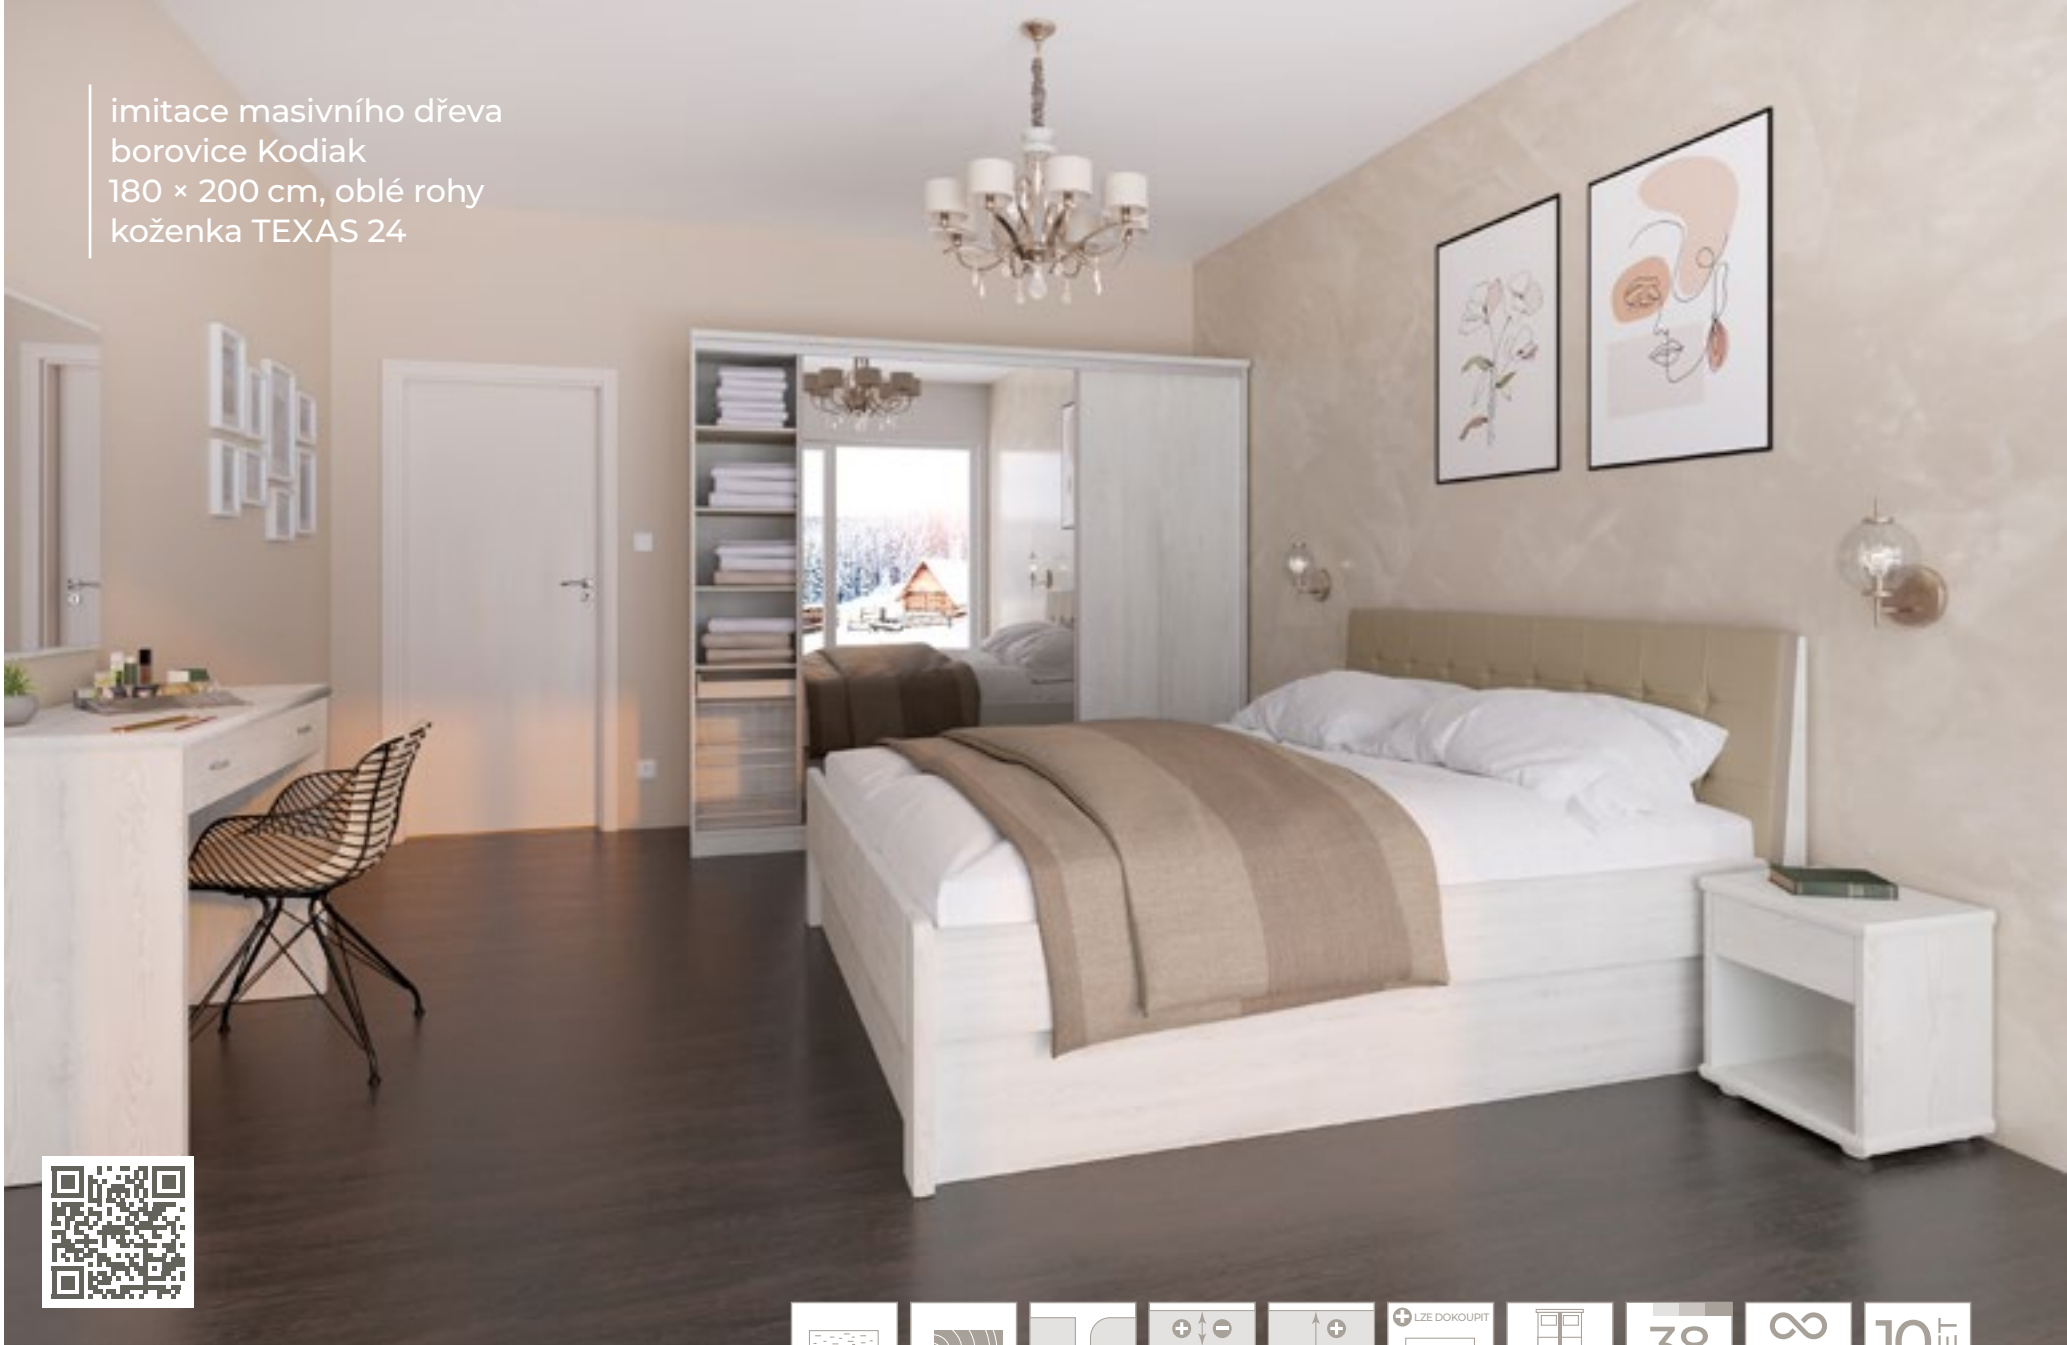

imitace masivního dřeva
borovice Kodiak
180 × 200 cm, oblé rohy
koženka TEXAS 24

Pohodlně se opřete