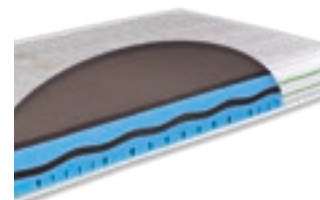

King

Kvalitní matrace s dvěma rozdílnými tvrdostmi stran. S vrstvou komfortní pěny HD soft na jedné straně v kombinaci s tvrzenou HDPU pěnou a 7-zónovým profilováním na straně druhé. Pro lepší kopírovatelnost je v středu matrace vložena zónovaná vrstva softplus. Matrace sa standardně dodává v odnímatelném potahu natur tech v 3D provedení (lepší vzdušnost), s úpravou soft+quilt co zabezpečuje ještě lepší kopírovatelnost na soft straně matrace.

Matrace má tvrdost 3/4.

výška 24 cm
nosnost 130 kg