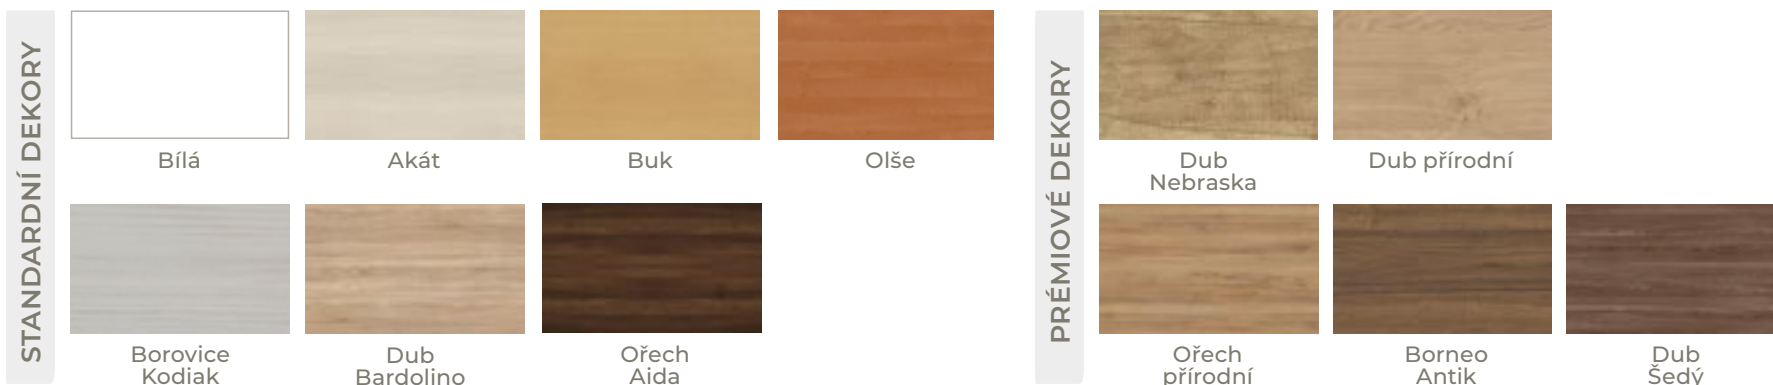

Zakázková výroba na míru nejenom pro hotely a penziony

Nekompromisní kvalita materiálu

a široký výběr barev vaší postele a ložnice

Imitace masivního dřeva

Masivní přírodní dřevo

dub

ODSTÍNÝ DUBU

LUXURY dekory