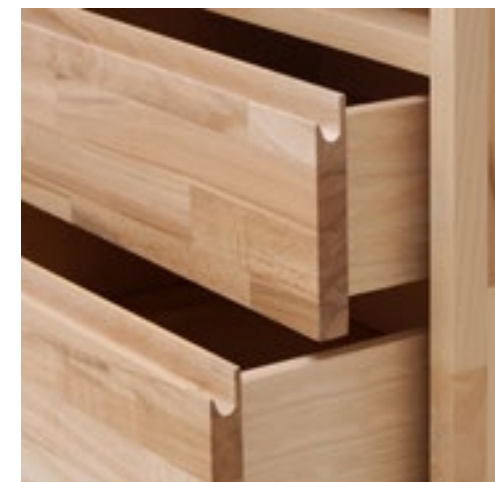

Frézovaný úchytkový profil
do hrany dveří a čel zásuvek