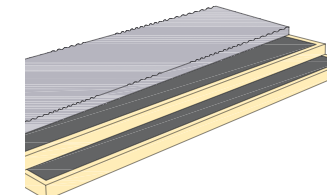

Jenny Hard super

Jádrem matrace je tvořeno PUR pěnou o vyšší objemové hustotě a vrstvou studené pěny. Konstrukce jádra je zesílena dvěma vrstvami polypropylenové mřížky v technické textili.

Matrace má tvrdost 6.

výška 16,5 cm
nosnost 180 kg