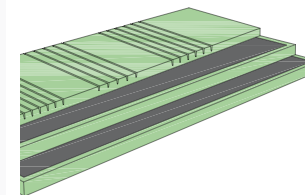

Konstrukce jádra z PU pěny je zesílena dvěma vrstvami polypropylenové mřížky v technické textili.

Matrace má tvrdost 6.

výška 16,5 cm
nosnost 180 kg