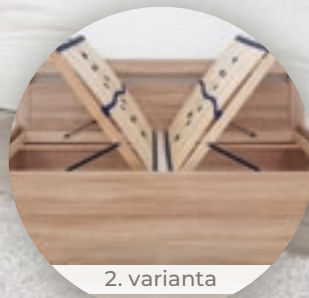

2. varianta

výklopný rošt v ceně

2 samostatné rošty
k dokoupení

Praktická a nadčasová

IMITACE DŘEVA	MASIVNÍ DŘEVO	ROVNÉ NEBO OBLÉ ROHY	38 DEKORŮ POVRCHU	DOŽIVOTNÍ ZÁRUKA NA MASIVNÍ DŘEVO	10 LET ZÁRUKA NA IMITACI DŘEVA	V CENĚ ÚLOŽNÝ PROSTOR

Noční stolky lze dokoupit, str. 81

1. varianta Šířka postele 160 / 180 cm

Délka postele 200 cm

2. varianta Šířka postele 90 / 120 / 140 / 160 / 180 / 200 cm

Délka postele 200 / 210 / 220 cm